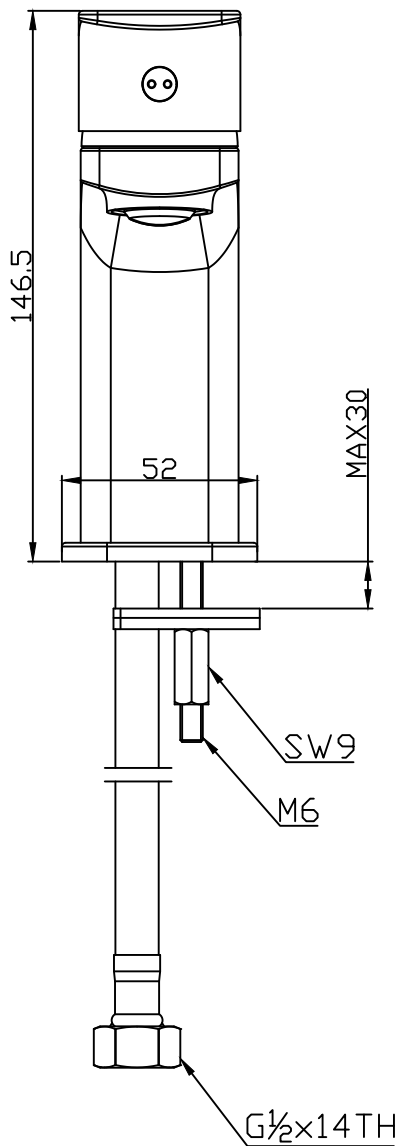

# IBF-7110

품목코드 : 46hpf7110

원형 세면기 수전

**inus**

설치 홀