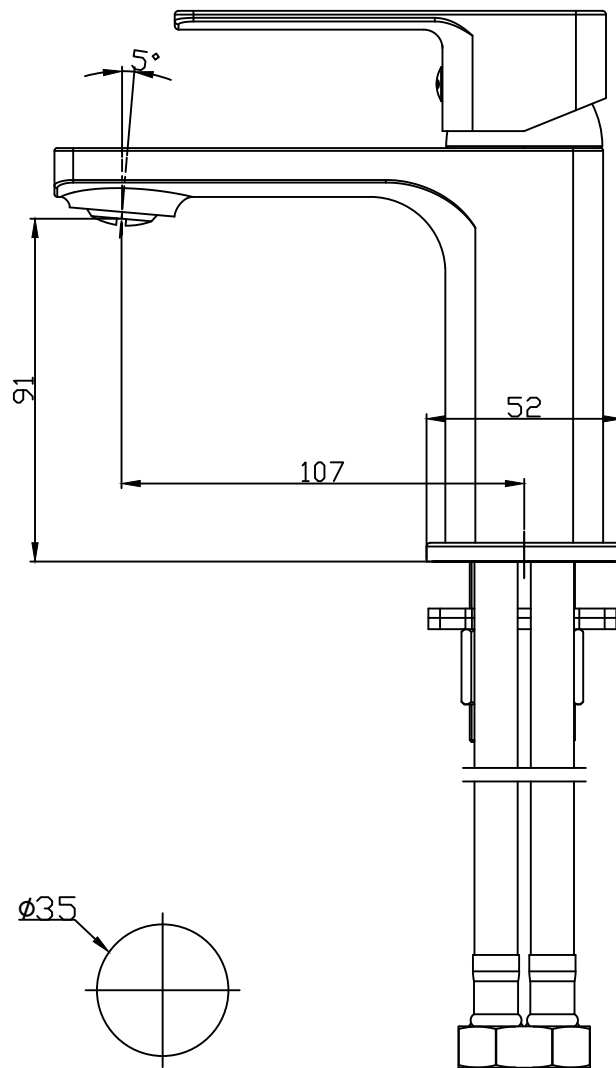

# IBF-7110

품목코드 : 46hpf7110

원형 세면기 수전

**inus**

설치 홀