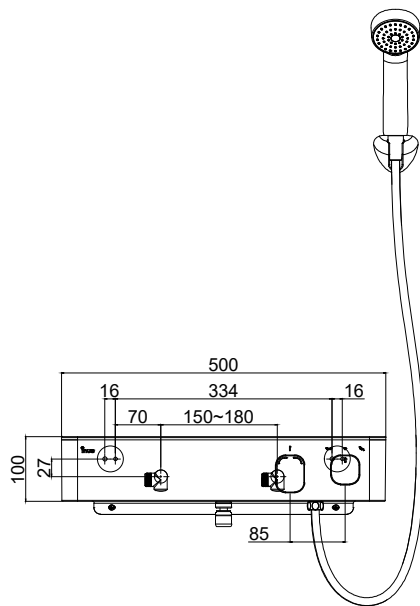

S-1046HS

품목코드 : 46shs1046hs

선반형 레인샤워 (HAND_SPRAY + SPOUT)

inus

F.L