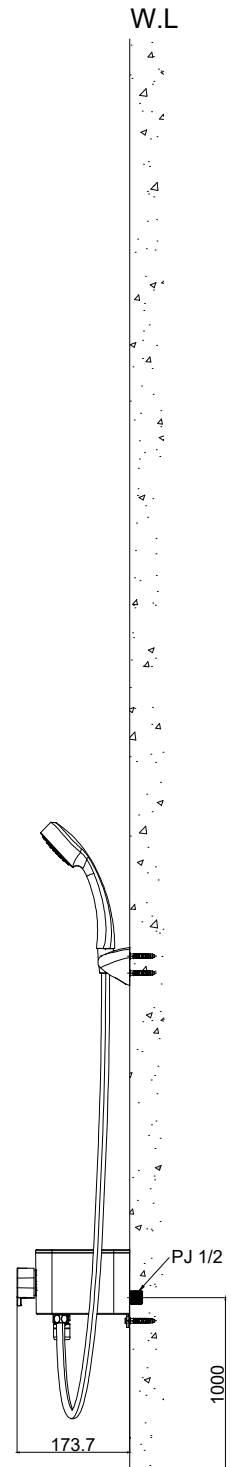

S-1046HS

품목코드 : 46shs1046hs

선반형 레인샤워 (HAND_SPRAY + SPOUT)

inus

F.L