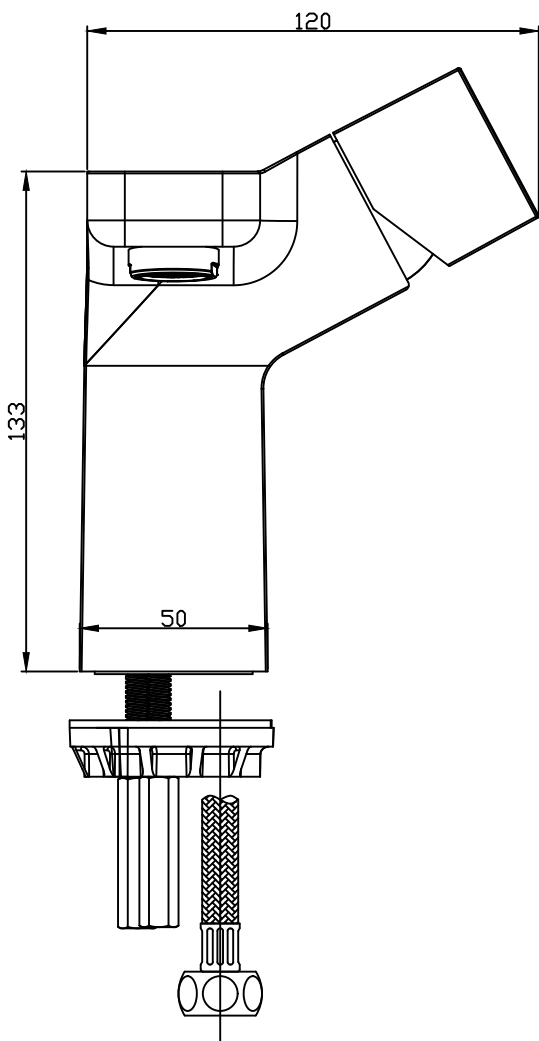

# IBF-7210

품목코드 : 46dsf7210

원홀 세면기 수전

inus

1/4-20UNC

SW9

G1/2x14TH