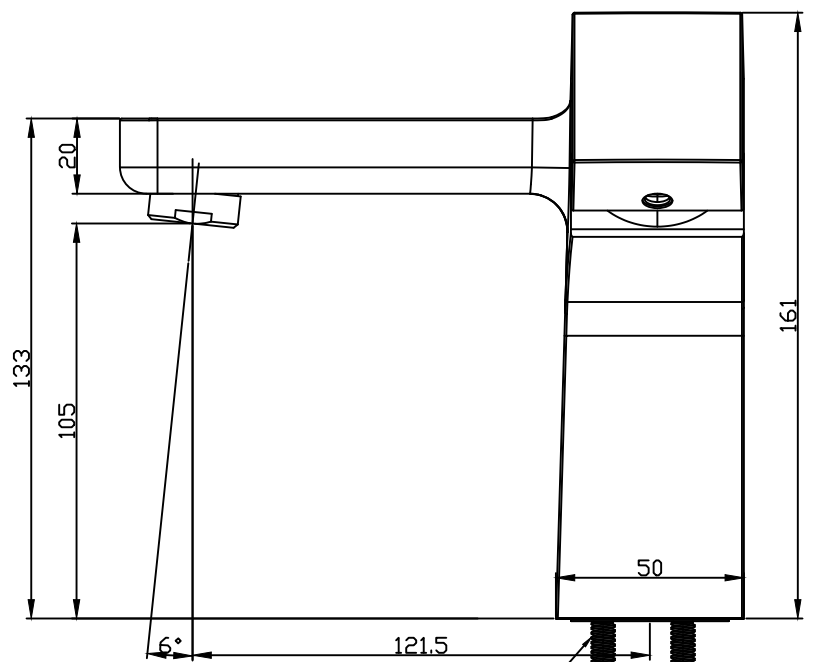

# IBF-7210

품목코드 : 46dsf7210

원홀 세면기 수전

inus

1/4-20UNC

SW9

G1/2x14TH