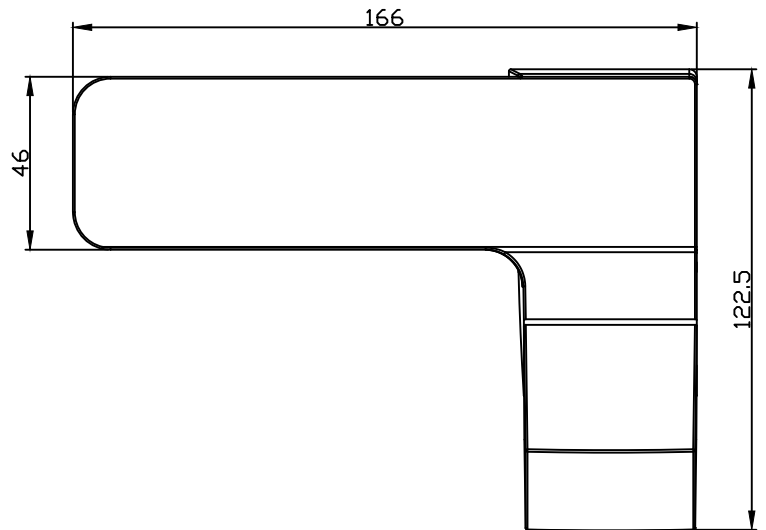

# IBF-7210

품목코드 : 46dsf7210

원홀 세면기 수전

inus

1/4-20UNC

SW9

G1/2x14TH